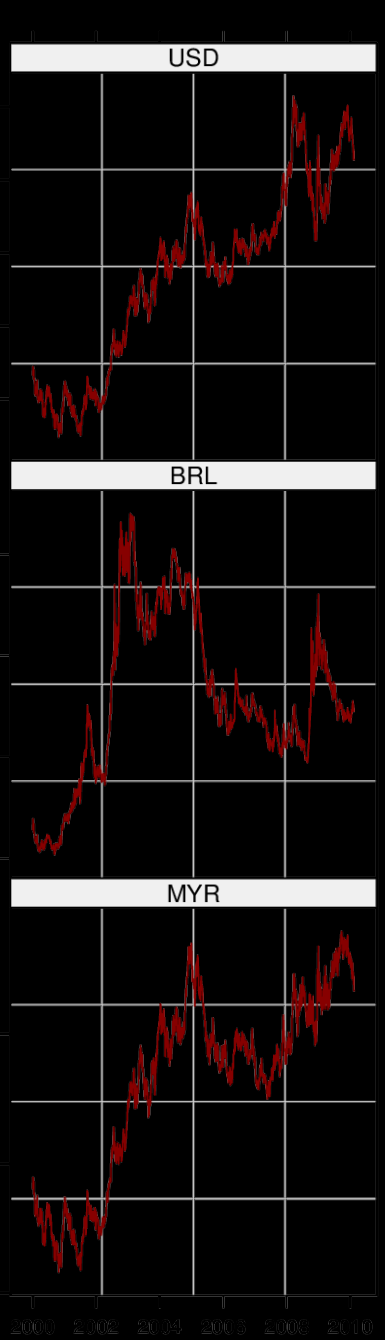

**Impacto de
pequenas variáveis
de processo na
produtividade de
uma indústria de
grande porte**

João Marinheiro – Diretor de Vendas

VIRTURIAN

Descritivo

Diagnóstico

Preditivo

Prescritivo

Ultima década

ambeev

**Dados
simples**

BIG DATA

Ciber-física

**Modelos
matemáticos
fenomenológicos**

Inteligência Artificial

Machine Learning

Integração

Dimensionamento

30 dias

Folgas

Sobrecarga

-10% Energia

**Rolamentos
Macais**

OBRIGADO!

João